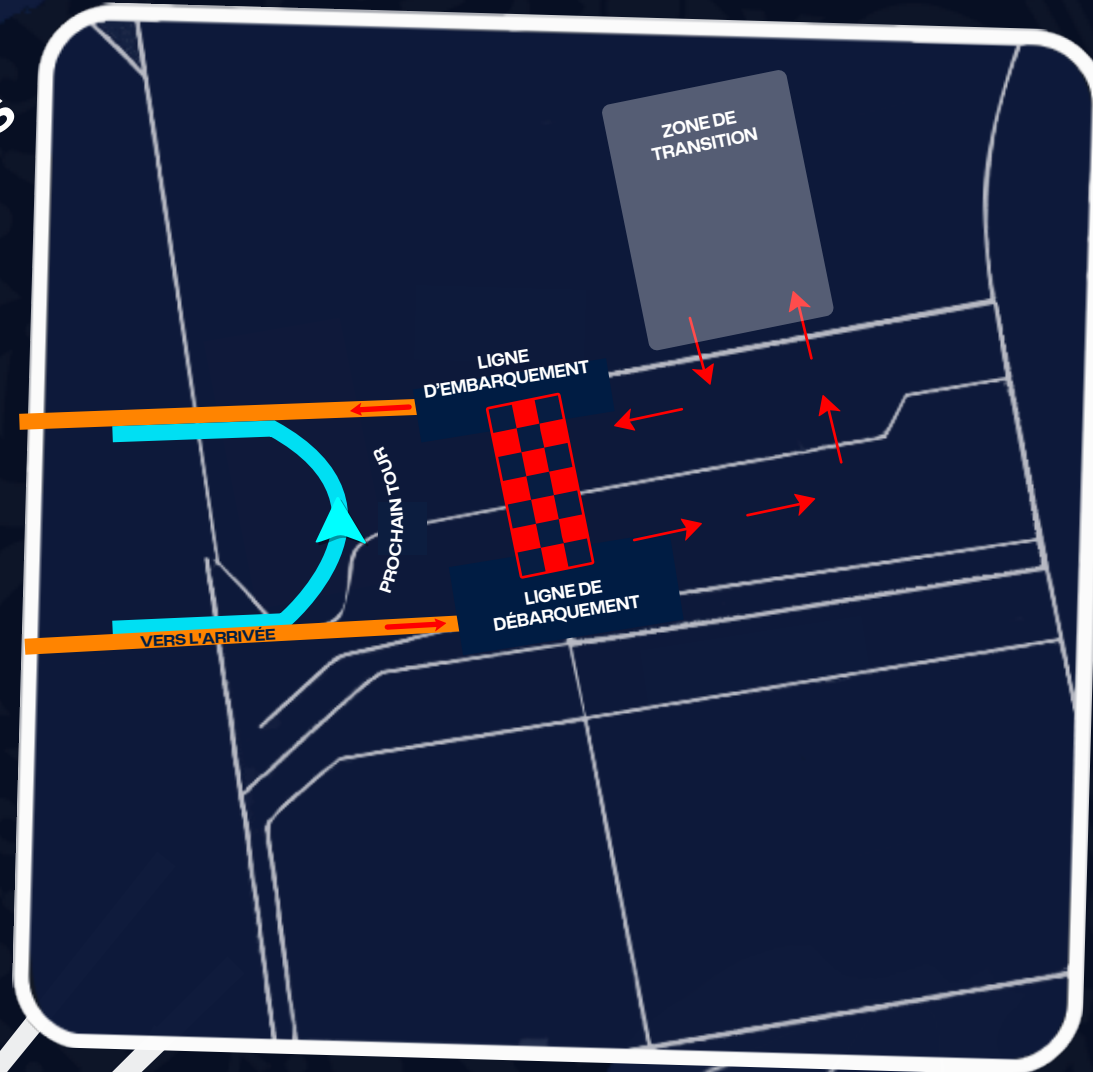

RIVIÈRE SAINT-CHARLES

FLEUVE ST LAURENT

DÉPART

#1

#2

RAVITO

PROCHAIN  
TOUR

ARRIVÉE