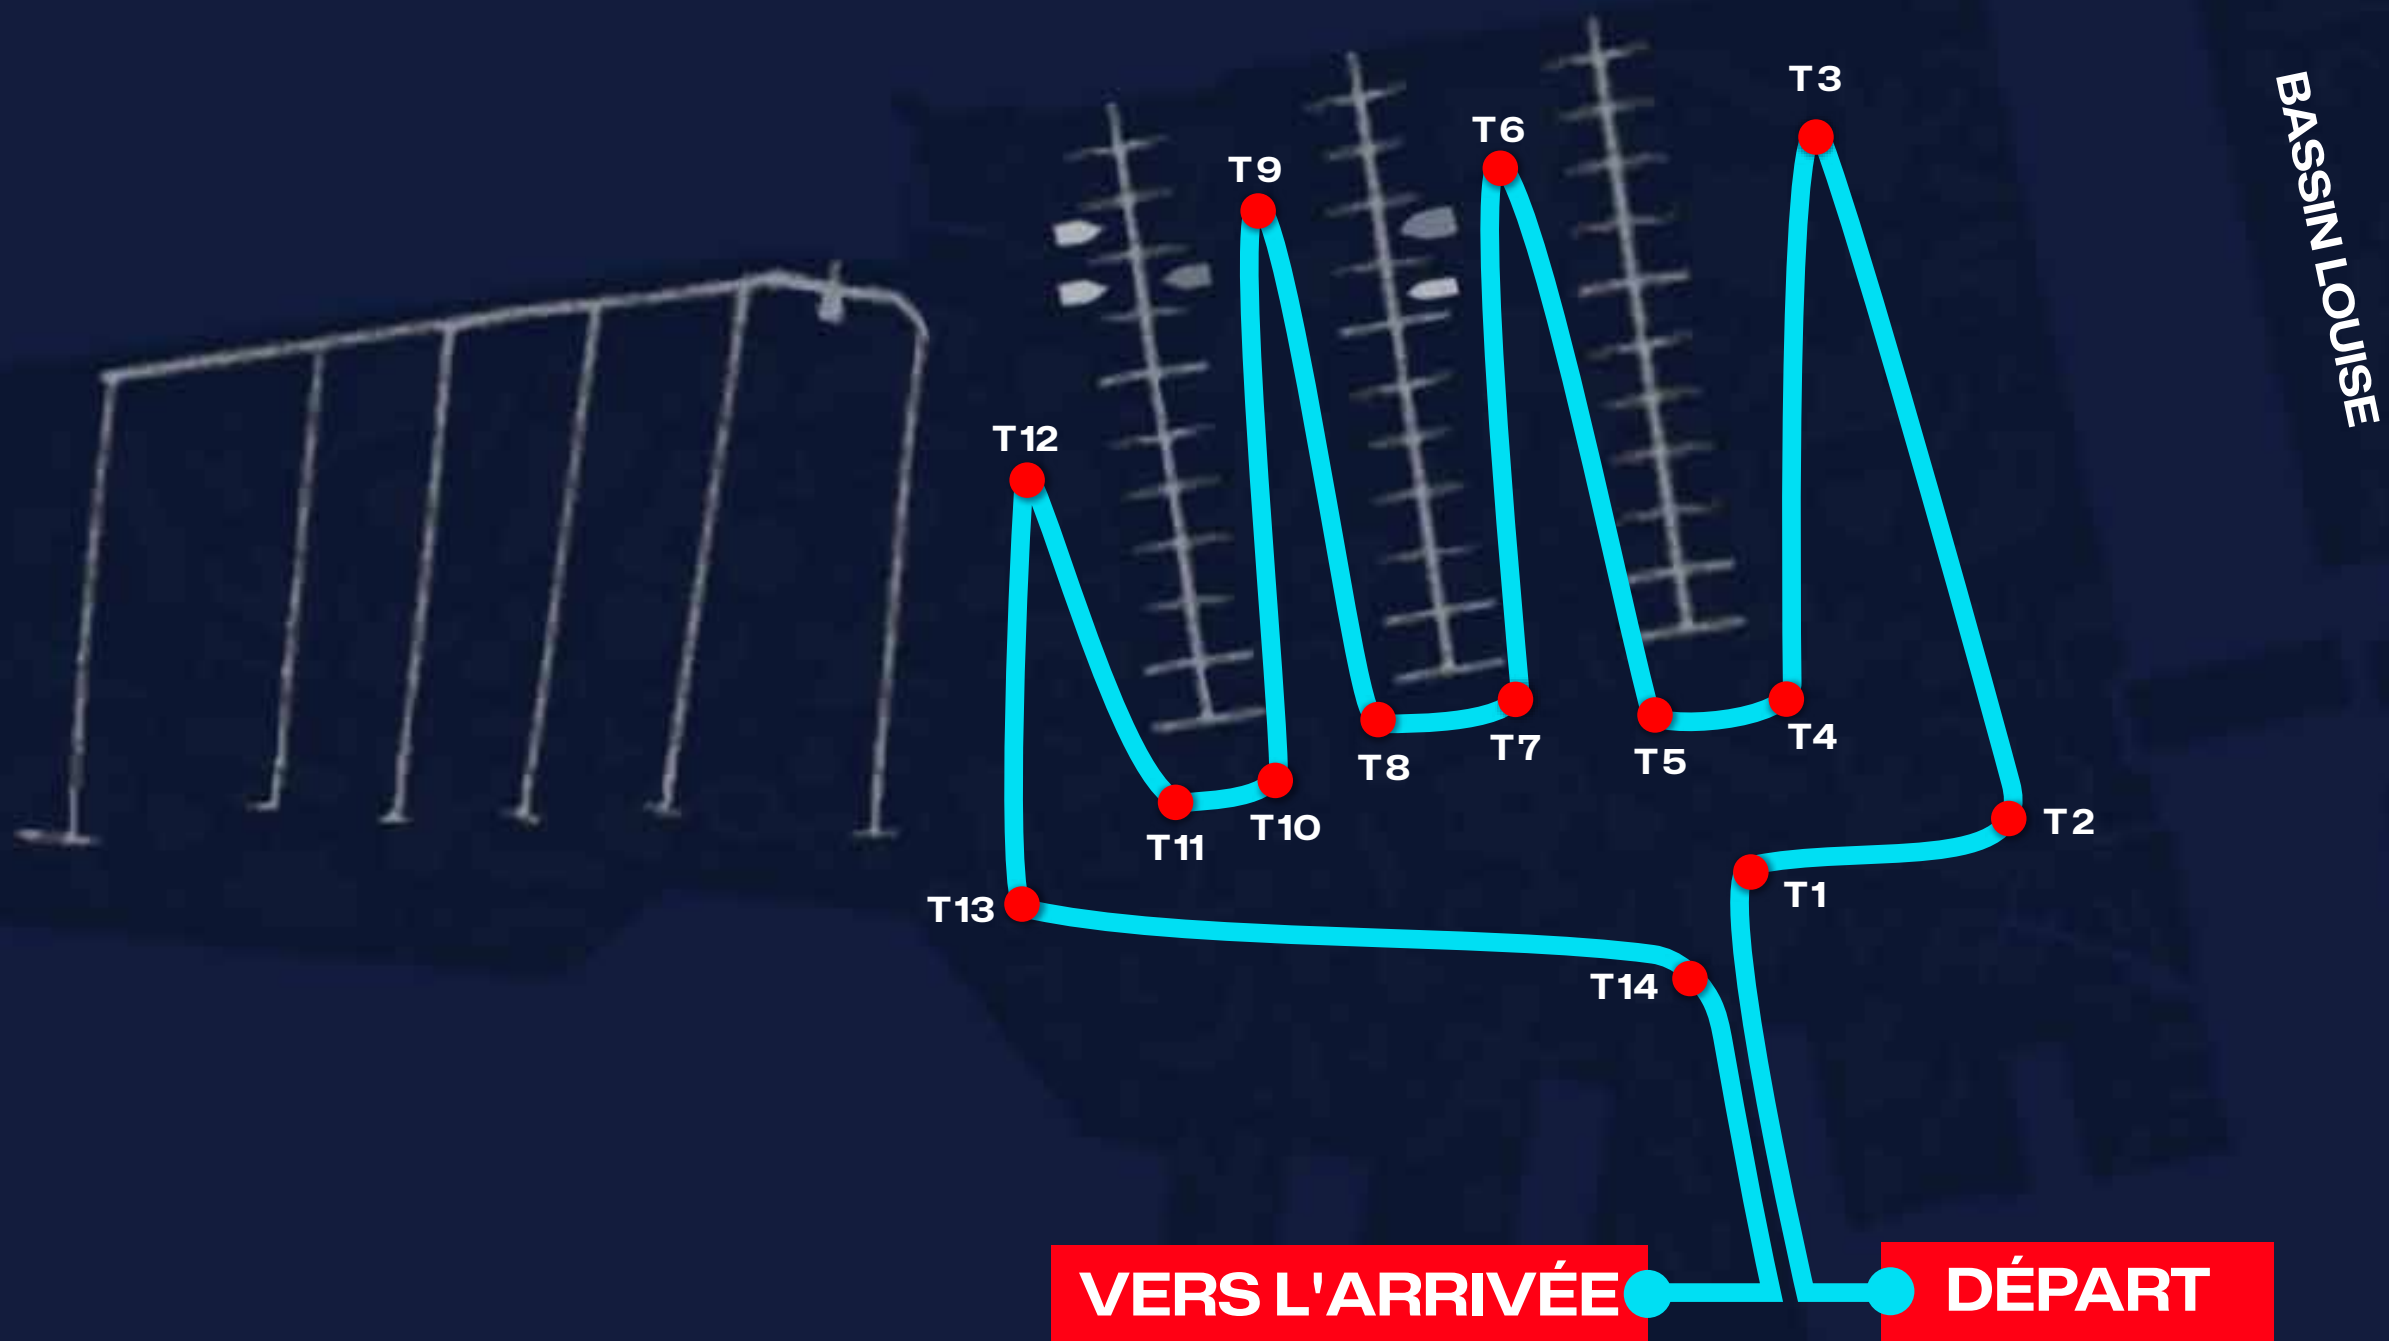

PORT DE QUÉBEC

NATATION

TOUR

1.5 KM