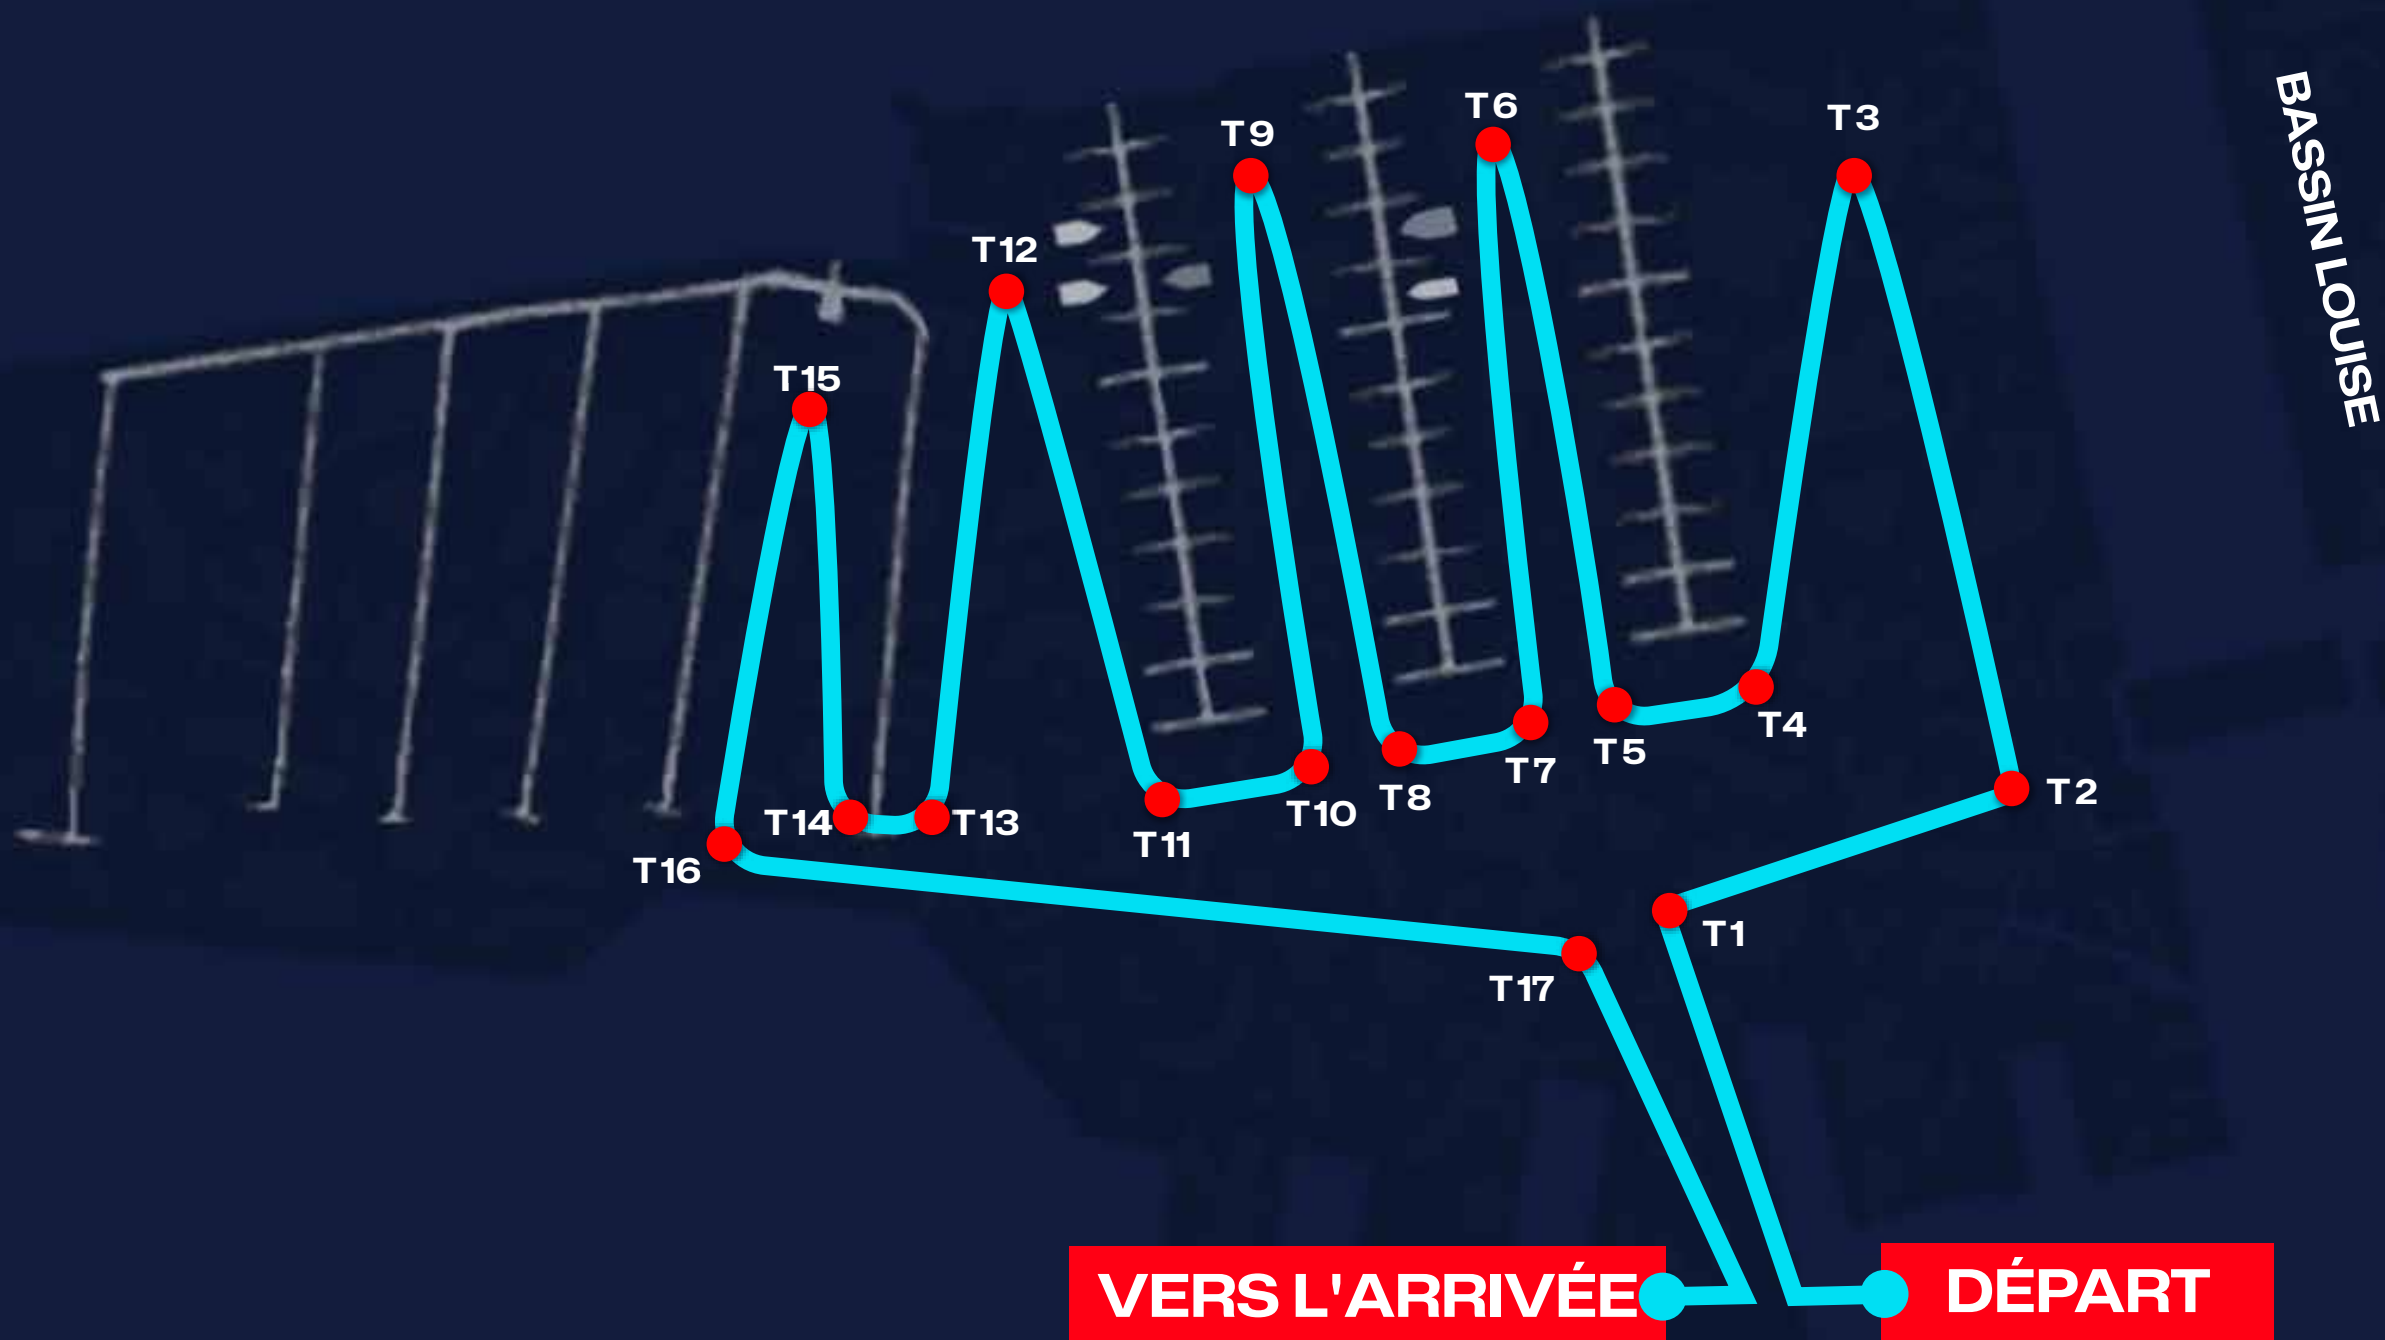

PORT DE QUÉBEC

NATATION

TOUR

1.9 KM